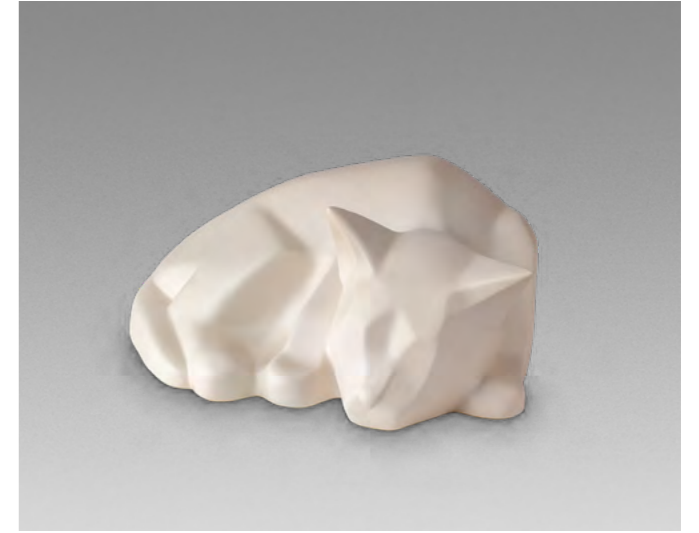

HU 266  0.50 L  10.0 CM  1.5 KG
159,00 €

HU 267  0.50 L  10.0 CM  1.5 KG
159,00 €

HU 268  0.50 L  10.0 CM  1.5 KG
159,00 €

KU 165  0.50 L  9.0 CM  0.8 KG
189,00 €

KU 166  0.50 L  9.0 CM  0.8 KG
189,00 €

HU 260  0.50 L  22.0 CM  1.3 KG
129,00 €

HU 261  0.50 L  22.0 CM  1.3 KG
129,00 €

HU 262  0.50 L  22.0 CM  1.3 KG
129,00 €

KU 161  0.60 L  22.0 CM  0.7 KG
189,00 €

KU 162  0.60 L  22.0 CM  0.7 KG
189,00 €

METALL

URNEN

Aus hochwertigen Metallen gefertigt, wie Messing und Aluminium.