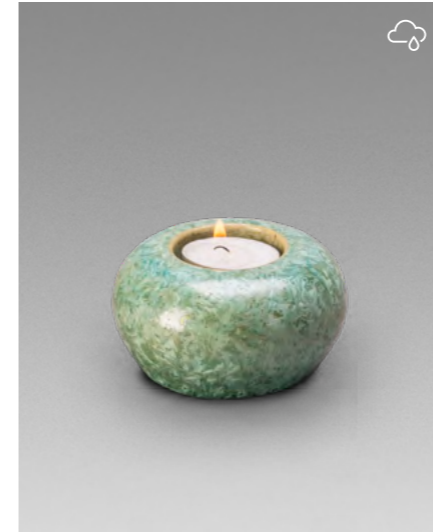

je 149,00 €

GU 281 0.70 L 12.0 CM 0.7 KG

GU 282 0.70 L 12.0 CM 0.7 KG

GU 252 0.50 L 11.0 CM 0.6 KG

KU 301 K 0.05 L 6.0 CM 0.5 KG

139,00 €

KU 302 K 0.05 L 6.0 CM 0.5 KG

139,00 €