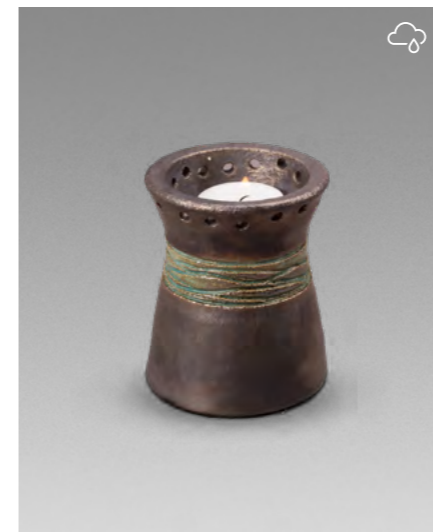

Von Hand aus hochwertigem
Ton modelliert

GU 283 0.70 L 12.0 CM 0.7 KG

GU 284 0.70 L 12.0 CM 0.7 KG

GU 255 0.50 L 11.0 CM 0.6 KG

KU 304 K 0.15 L 10.0 CM 0.4 KG

209,00 €

KU 305 K 0.10 L 8.0 CM 0.3 KG

209,00 €