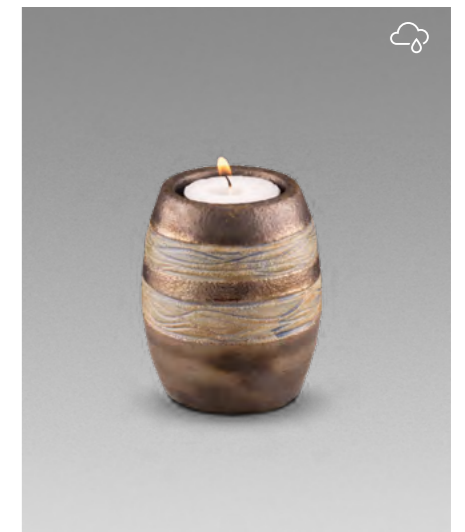

Von Hand aus hochwertigem
Ton modelliert

GU 283 0.70 L 12.0 CM 0.7 KG

GU 284 0.70 L 12.0 CM 0.7 KG

GU 255 0.50 L 11.0 CM 0.6 KG

KU 304 K 0.15 L 10.0 CM 0.4 KG

209,00 €

KU 305 K 0.10 L 8.0 CM 0.3 KG

209,00 €