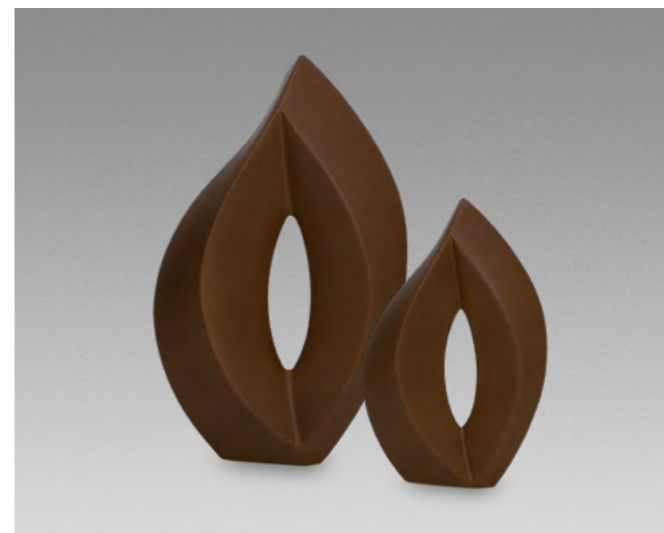

FPU 005 S 229,00 € 🪦 0.40 L 📏 16.0 CM ⚖️ 0.4 KG

FPU 006 S 229,00 € 🪦 0.40 L 📏 16.0 CM ⚖️ 0.4 KG

FPU 009 S 229,00 € 🪦 0.40 L 📏 16.0 CM ⚖️ 0.4 KG

FPU 010 S 229,00 € 🪦 0.40 L 📏 16.0 CM ⚖️ 0.4 KG

KERAMIK

URNEN

KU 060 M 289,00 € 🏠 2.50 L 📏 31.0 CM ⚖️ 1.4 KG
KU 060 S 195,00 € 🏠 0.80 L 📏 22.0 CM ⚖️ 0.8 KG

KU 061 M 289,00 € 🏠 2.50 L 📏 31.0 CM ⚖️ 1.4 KG
KU 061 S 195,00 € 🏠 0.80 L 📏 22.0 CM ⚖️ 0.8 KG

KU 062 M 289,00 € 🏠 2.50 L 📏 31.0 CM ⚖️ 1.4 KG
KU 062 S 195,00 € 🏠 0.80 L 📏 22.0 CM ⚖️ 0.8 KG