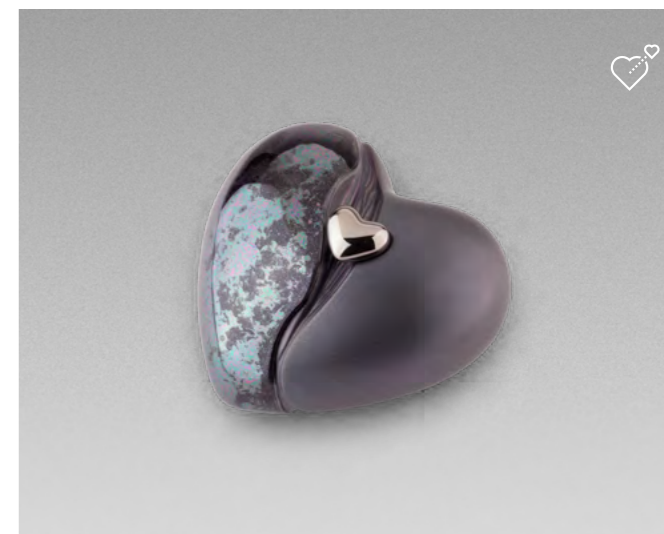

HERZURNEN

KU 013 S 289,00 €

1.40 L 11.0 CM 0.9 KG

KU 014 S 289,00 €

1.40 L 11.0 CM 0.9 KG

KU 027 S 285,00 €

1.40 L 11.0 CM 0.9 KG

KU 037 S 289,00 €