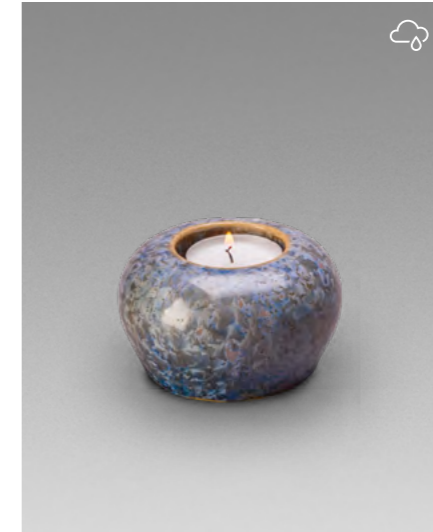

je 149,00 €

GU 281 0.70 L 12.0 CM 0.7 KG

GU 282 0.70 L 12.0 CM 0.7 KG

GU 252 0.50 L 11.0 CM 0.6 KG

KU 301 K 0.05 L 6.0 CM 0.5 KG

139,00 €

KU 302 K 0.05 L 6.0 CM 0.5 KG

139,00 €