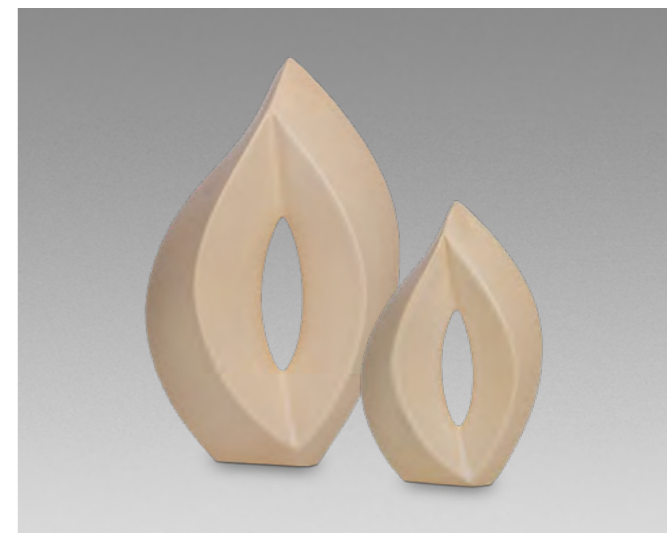

FPU 005 S 229,00 € 🪦 0.40 L 📏 16.0 CM ⚖️ 0.4 KG

FPU 006 S 229,00 € 🪦 0.40 L 📏 16.0 CM ⚖️ 0.4 KG

FPU 009 S 229,00 € 🪦 0.40 L 📏 16.0 CM ⚖️ 0.4 KG

FPU 010 S 229,00 € 🪦 0.40 L 📏 16.0 CM ⚖️ 0.4 KG

KERAMIK

URNEN

KU 060 M 289,00 € 🏠 2.50 L 📏 31.0 CM ⚖️ 1.4 KG
KU 060 S 195,00 € 🏠 0.80 L 📏 22.0 CM ⚖️ 0.8 KG

KU 061 M 289,00 € 🏠 2.50 L 📏 31.0 CM ⚖️ 1.4 KG
KU 061 S 195,00 € 🏠 0.80 L 📏 22.0 CM ⚖️ 0.8 KG

KU 062 M 289,00 € 🏠 2.50 L 📏 31.0 CM ⚖️ 1.4 KG
KU 062 S 195,00 € 🏠 0.80 L 📏 22.0 CM ⚖️ 0.8 KG