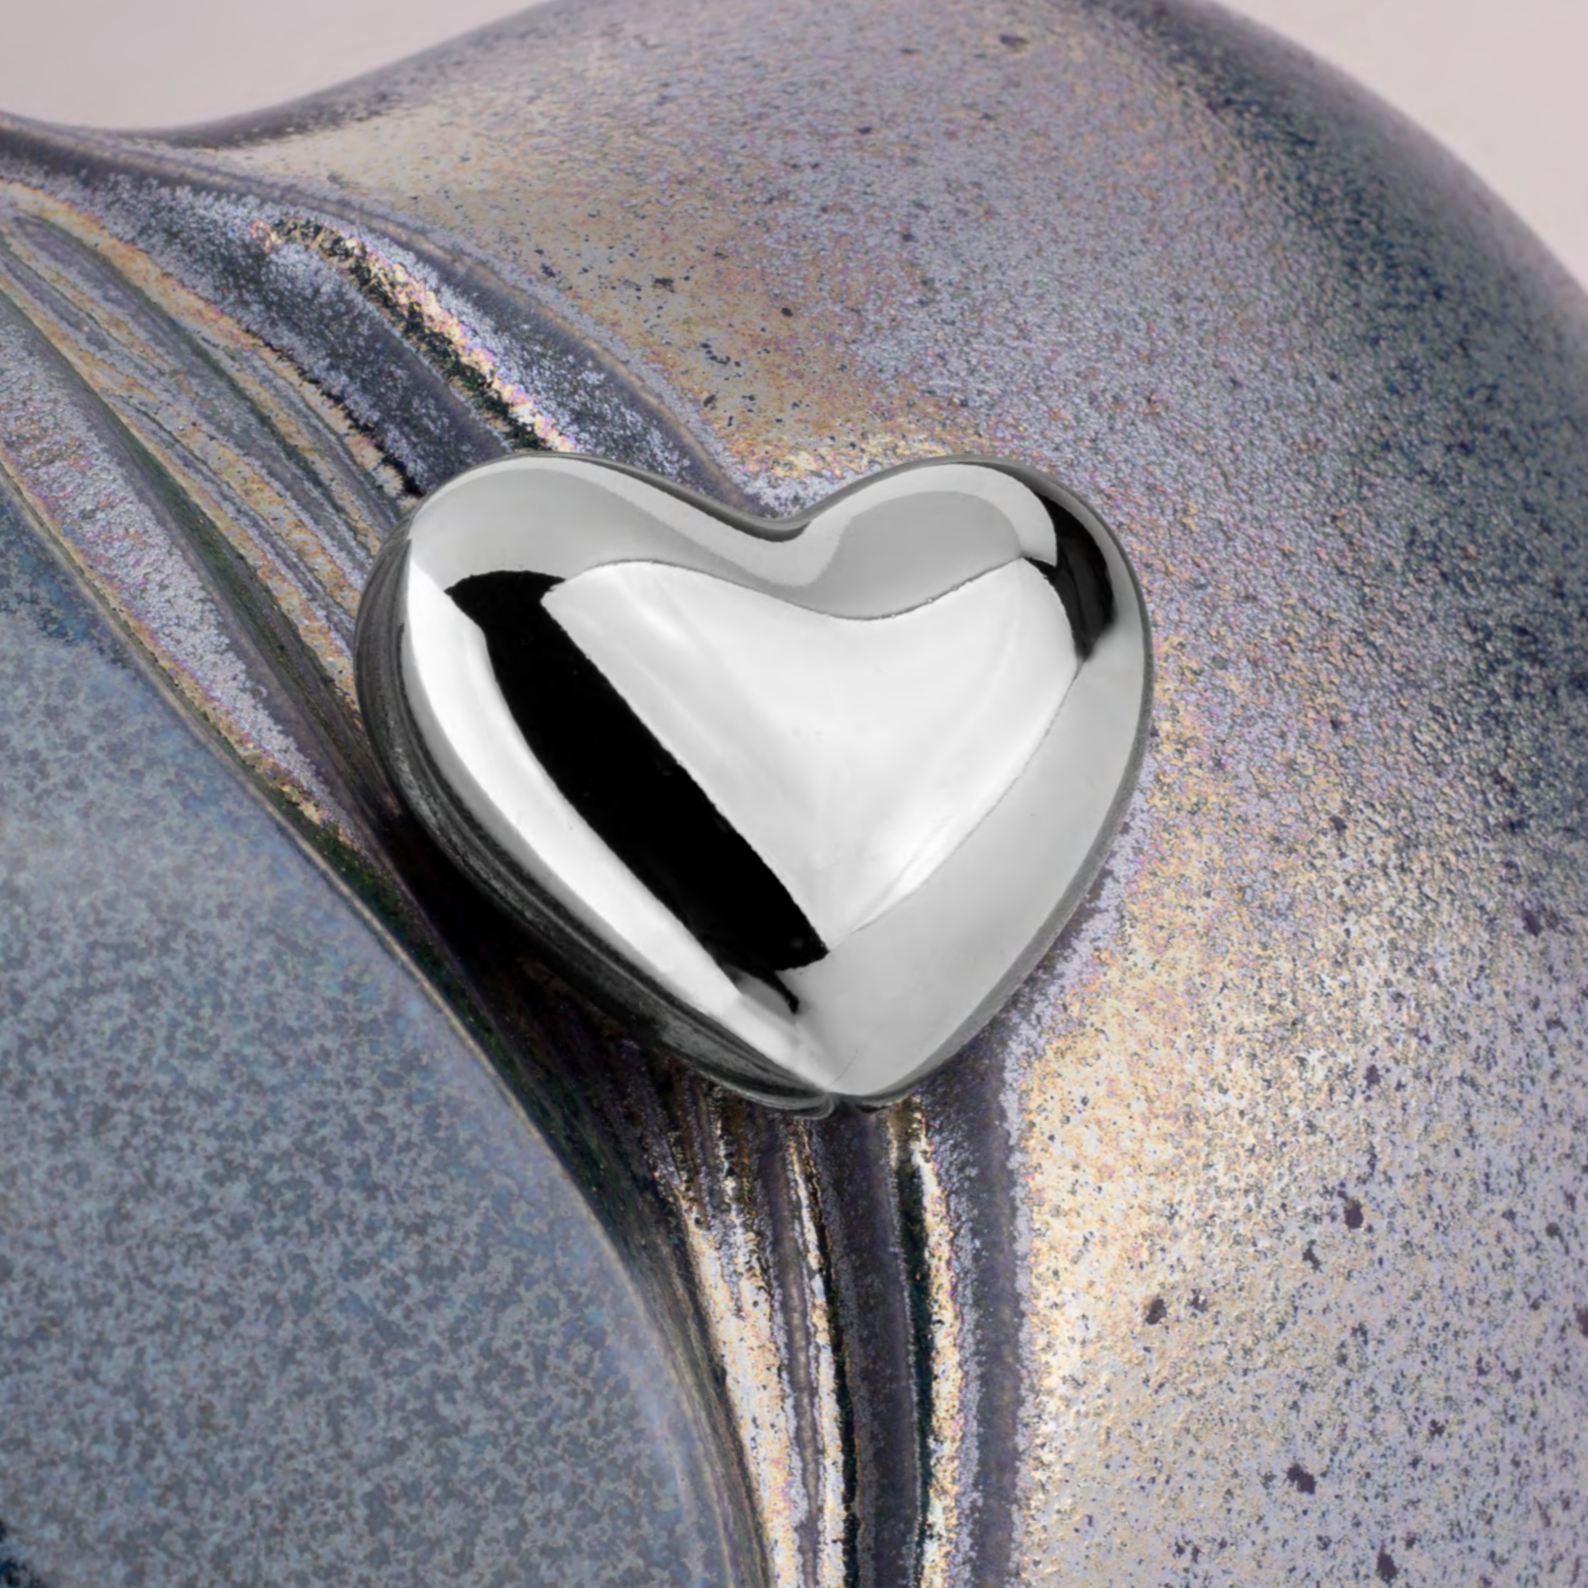

FPU 125 0.08 L 7.0 CM 0.2 KG

FPU 126 0.08 L 7.0 CM 0.2 KG

FPU 127 0.08 L 7.0 CM 0.2 KG

HUH STAND 001 9,95 €
HUH STAND 002 9,95€

5.0 CM
5.0 CM

HUH STAND 003 14,95 €
HUH STAND 004 14,95 €

9.0 CM
9.0 CM

KERAMIK