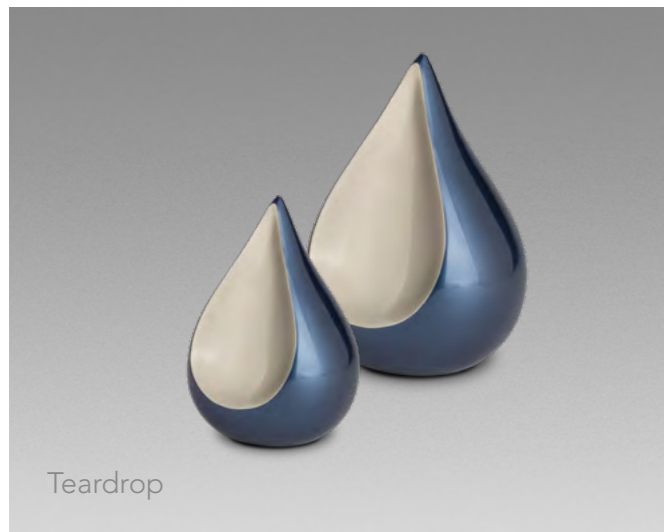

Teardrop

FPU 102 S 189,00 € 🏠 0.70 L 📏 17.0 CM ⚖️ 0.7 KG
FPU 102 K 89,00 € 🏠 0.15 L 📏 9.0 CM ⚖️ 0.2 KG

Butterfly

FPU 106 S 149,00 € 🏠 0.30 L 📏 7.0 CM ⚖️ 0.7 KG
FPU 106 K 69,00 € 🏠 0.02 L 📏 3.5 CM ⚖️ 0.1 KG

Mit Liebe und
Handwerkskunst gefertigt

Teardrop

FPU 103 S 189,00 € 🏠 0.70 L 📏 17.0 CM ⚖️ 0.7 KG
FPU 103 K 89,00 € 🏠 0.15 L 📏 9.0 CM ⚖️ 0.2 KG

Teardrop

FPU 105 S 189,00 € 🏠 0.70 L 📏 17.0 CM ⚖️ 0.7 KG
FPU 105 K 89,00 € 🏠 0.15 L 📏 9.0 CM ⚖️ 0.2 KG