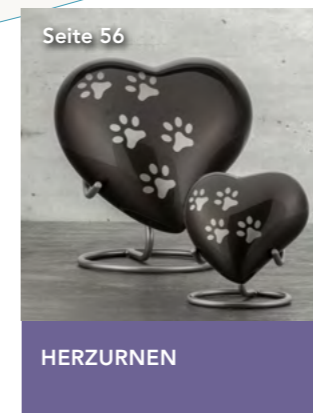

METALL • KERAMIK