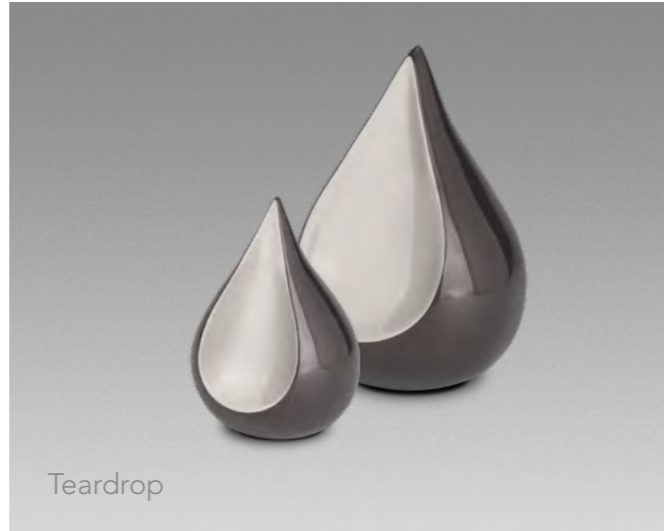

HU 193 L 129,00 € 🏠 1.20 L ⬆️ 12.0 CM ⚖️ 0.7 KG
HU 193 M 109,00 € 🏠 0.70 L ⬆️ 11.0 CM ⚖️ 0.4 KG
HU 193 S 89,00 € 🏠 0.45 L ⬆️ 9.0 CM ⚖️ 0.3 KG

HU 952 L 89,00 € 🏠 1.25 L ⬆️ 12.0 CM ⚖️ 0.9 KG
HU 952 M 79,00 € 🏠 0.70 L ⬆️ 11.0 CM ⚖️ 0.6 KG
HU 952 S 59,00 € 🏠 0.45 L ⬆️ 9.5 CM ⚖️ 0.5 KG

HU 953 L 89,00 € 🏠 1.25 L ⬆️ 12.0 CM ⚖️ 0.9 KG
HU 953 M 79,00 € 🏠 0.70 L ⬆️ 11.0 CM ⚖️ 0.6 KG
HU 953 S 59,00 € 🏠 0.45 L ⬆️ 9.5 CM ⚖️ 0.5 KG

Teardrop

FPU 101 S 189,00 € 🏠 0.70 L 📏 17.0 CM ⚖️ 0.7 KG
FPU 101 K 89,00 € 🏠 0.15 L 📏 9.0 CM ⚖️ 0.2 KG