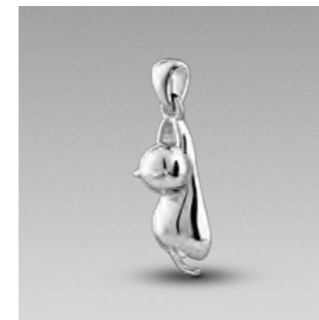

MB 007 ↑ 1.4 CM

MB 008 ↑ 1.3 CM

MB 009 ↑ 1.4 CM

R 033.6

R 033.6 M

Die Armband sind nicht im Preis inbegriffen.

925er-Sterlingsilber, auch in Gold erhältlich (längere Lieferzeit).

AURORA

ASCHE SCHMUCK

DH 502 ↑ 2.2 CM

DH 504 ↑ 2.3 CM

DH 505 ↑ 3.0 CM

DH 506 ↑ 2.5 CM

DH 507 ↑ 2.7 CM

DH 508 ↑ 2.3 CM

DH 509 ↑ 2.2 CM

DH 510 ↑ 2.3 CM

DH 515 ↑ 2.3 CM

AURORA

925er-Sterlingsilber.
Die Ketten sind nicht im Preis inbegriffen.

Umarmen Sie Ihre Erinnerungen

Lernen Sie die Linie „Embrace“ kennen, eine einzigartige Kollektion aus echtem Leder geflochtener modischer Bänder für das Handgelenk. Leder ist ein Material, das sich an die Träger anschmiegt und umso schöner wird, je länger man es trägt. Die Armbänder sind außerdem mit einem Verschluss aus 925er-Sterlingsilber mit einer kleinen, fast unsichtbaren Aschekammer versehen. Das Ergebnis ist ein stilvolles Armband, mit dem Sie Ihre Erinnerungen an Ihren geliebten Haustiere jederzeit und überall bei sich tragen können.