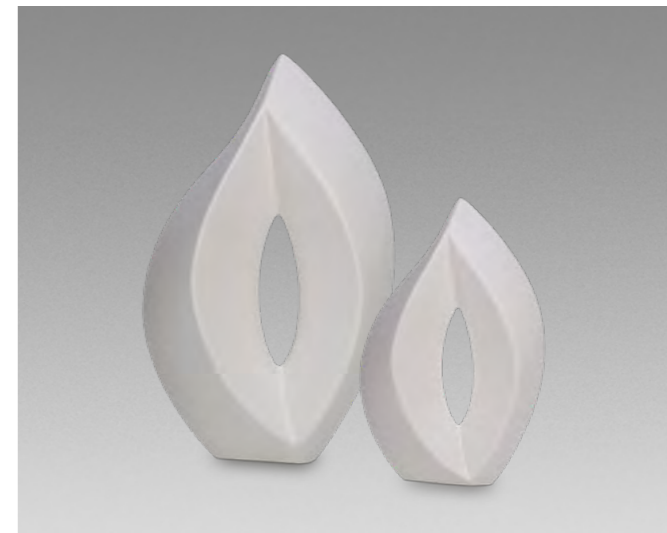

FPU 005 S 229,00 € 🪦 0.40 L 📏 16.0 CM ⚖️ 0.4 KG

FPU 006 S 229,00 € 🪦 0.40 L 📏 16.0 CM ⚖️ 0.4 KG

FPU 009 S 229,00 € 🪦 0.40 L 📏 16.0 CM ⚖️ 0.4 KG

FPU 010 S 229,00 € 🪦 0.40 L 📏 16.0 CM ⚖️ 0.4 KG

KERAMIK

URNEN

KU 060 M 289,00 € 🏠 2.50 L 📏 31.0 CM ⚖️ 1.4 KG
KU 060 S 195,00 € 🏠 0.80 L 📏 22.0 CM ⚖️ 0.8 KG

KU 061 M 289,00 € 🏠 2.50 L 📏 31.0 CM ⚖️ 1.4 KG
KU 061 S 195,00 € 🏠 0.80 L 📏 22.0 CM ⚖️ 0.8 KG

KU 062 M 289,00 € 🏠 2.50 L 📏 31.0 CM ⚖️ 1.4 KG
KU 062 S 195,00 € 🏠 0.80 L 📏 22.0 CM ⚖️ 0.8 KG